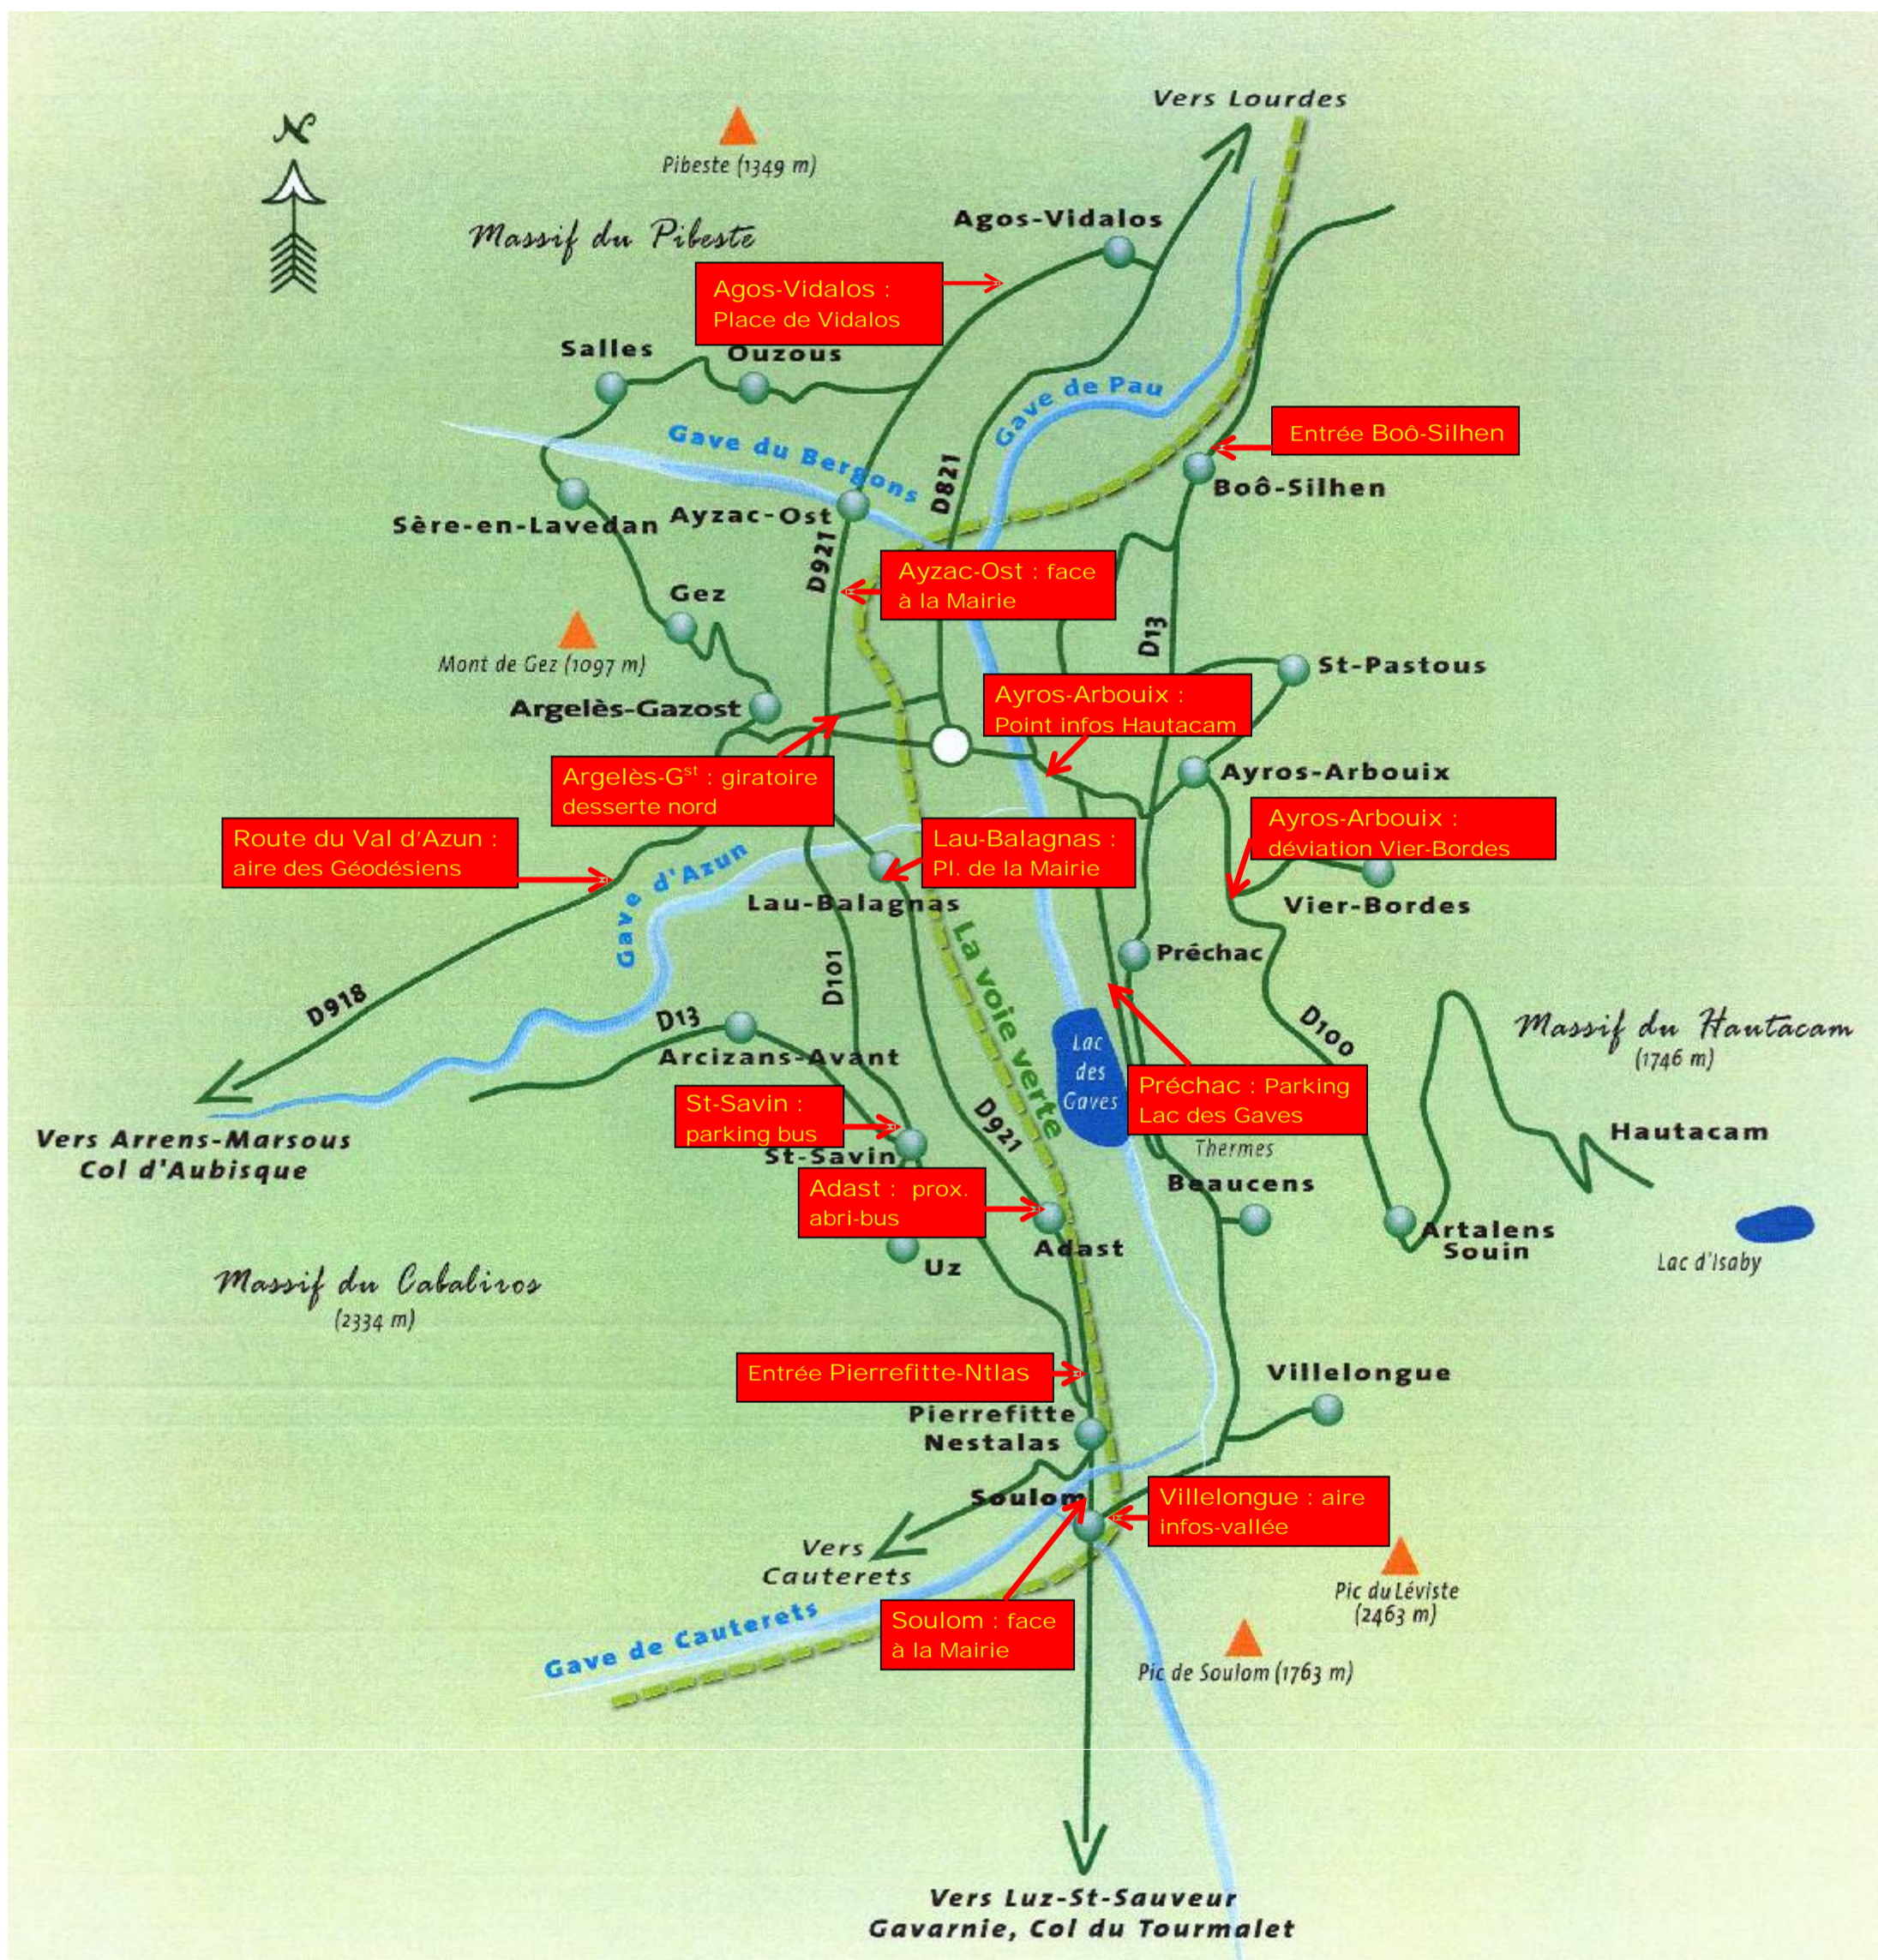

Synd. Mixte du Haut Lavedan - Programme de signalétique touristique et événementielle

Localisation des panneaux d'affichage

Ces panneaux sont mis à votre disposition pour vos besoins d'affichage dans la vallée d'Argelès-Gazost.

L'affichage sauvage n'est plus toléré.

Les contrevenants s'exposent à une contravention de la 5^{ème} classe ainsi qu'à une participation aux frais d'enlèvement.

ATTENTION ! Ces panneaux sont nettoyés tous les lundi des semaines paires.